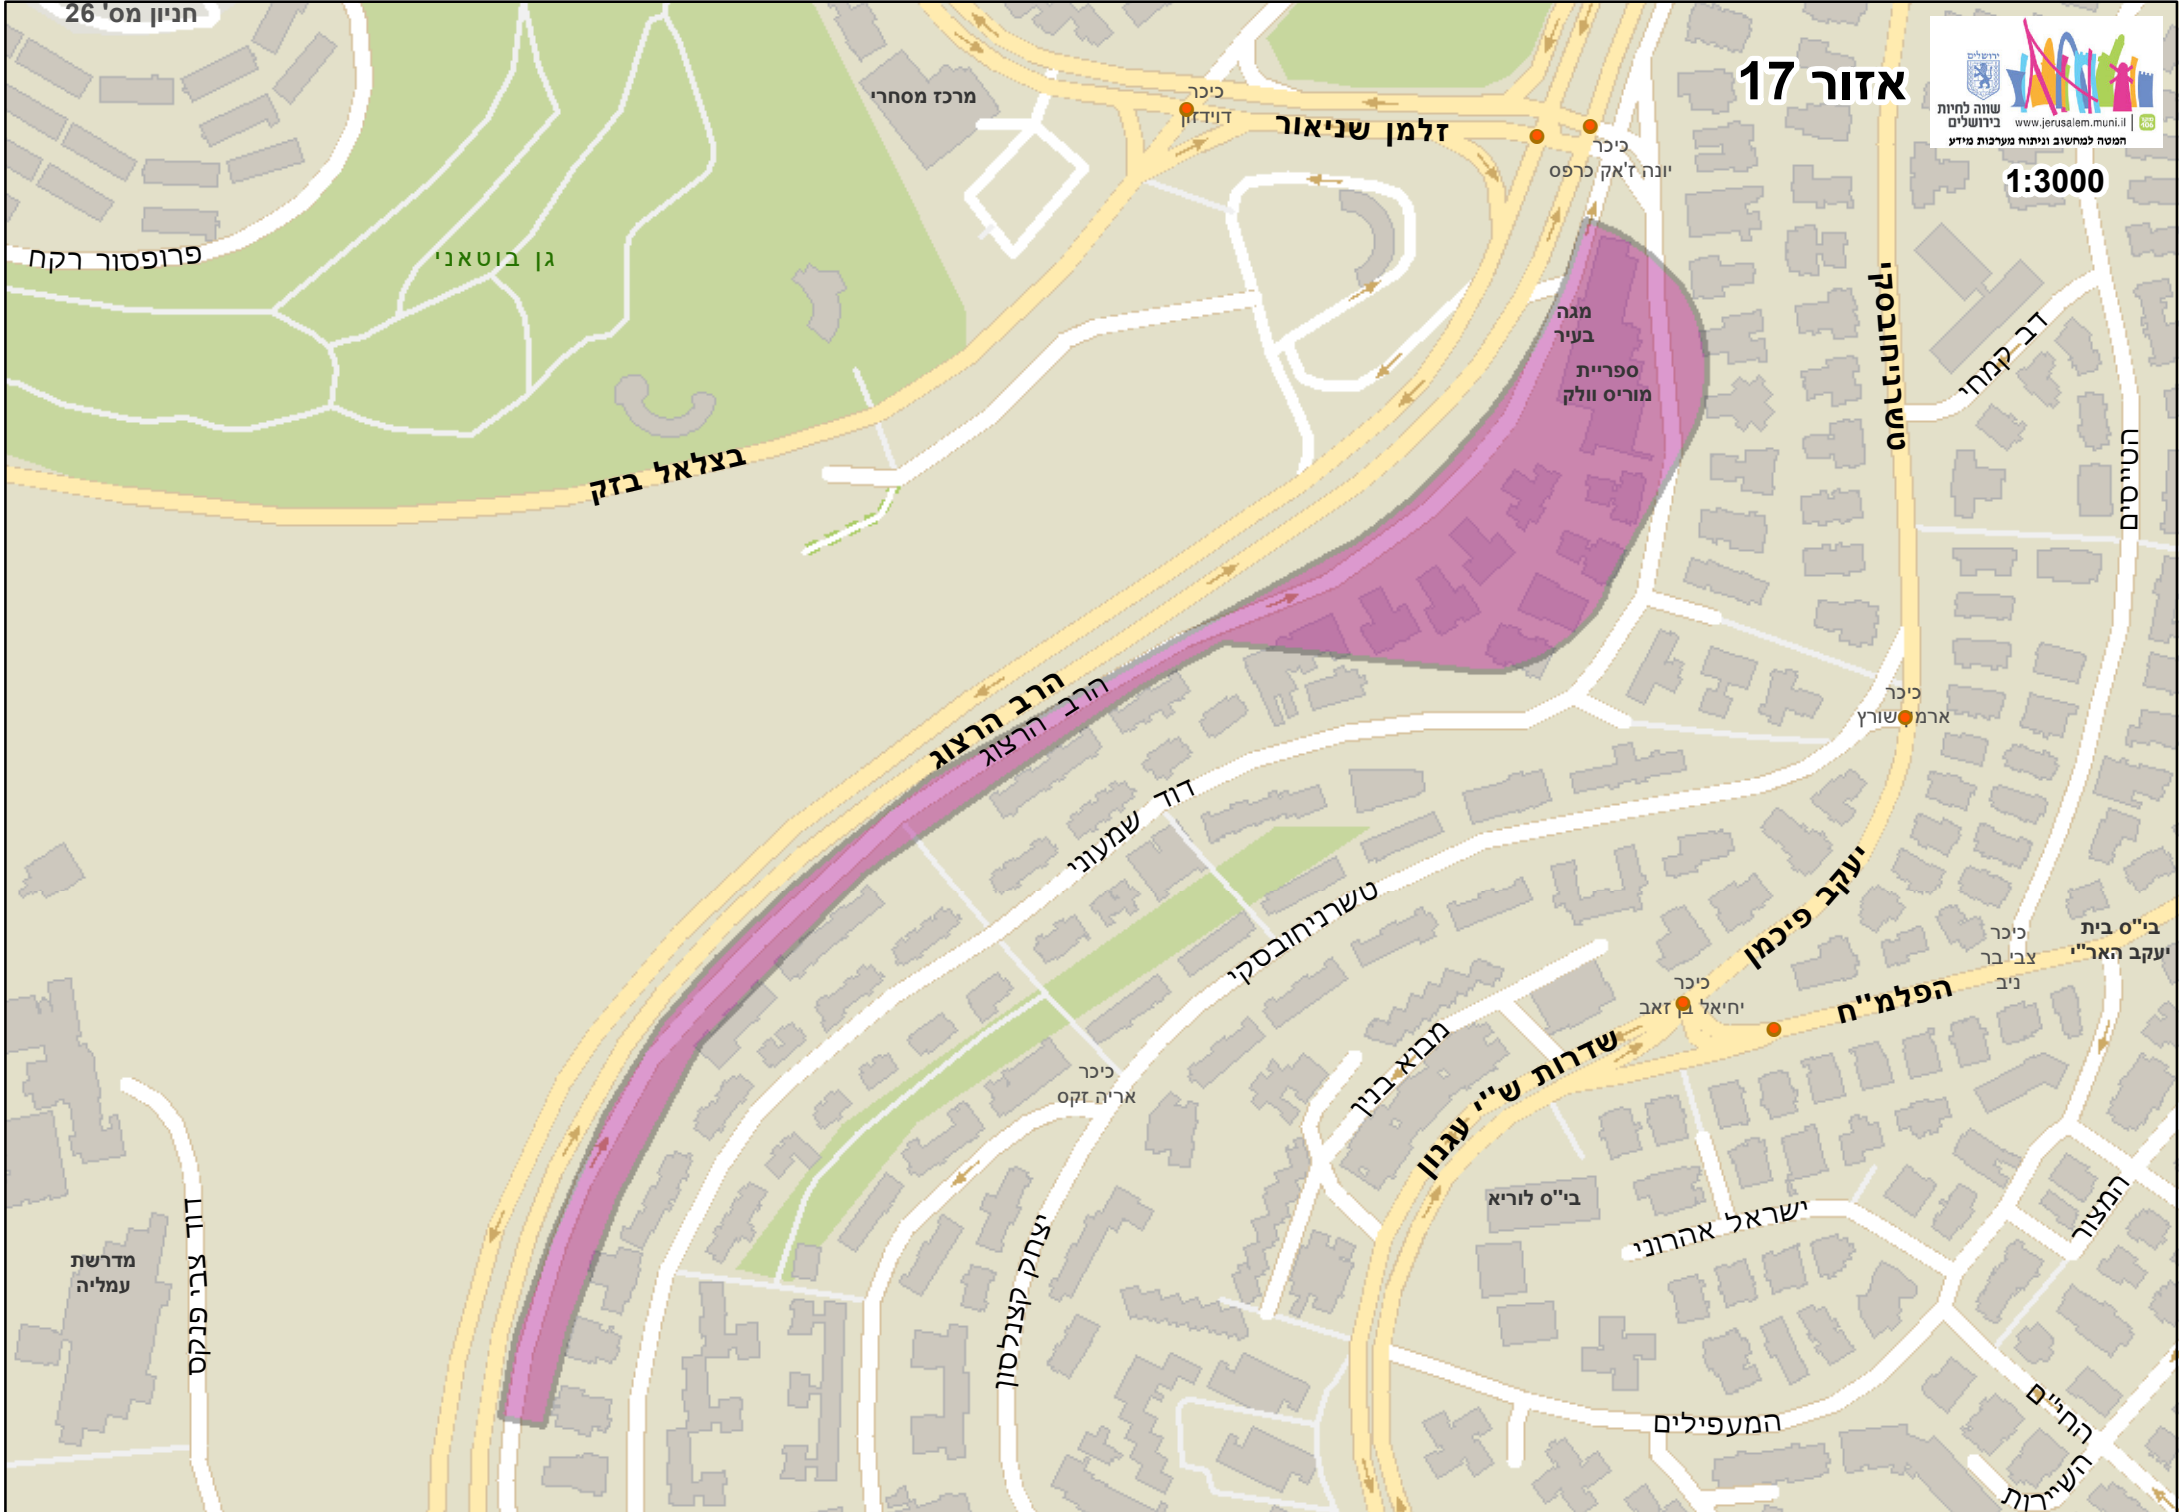

חניון מס' 26

אזור 17

1:3000

פרופסור רקח

גן בוטאני

בצלאל בזק

הרב הרצוג

דוד שמעוני

טשרניחובסקי

טשרניחובסקי

דב קמחי

הטייסים

כיכר ארמ שורץ

יעקב פינקס

הפלמ"ח

מבוא בנין

שדרות ש"י ענבון

ישראל אהרוני

המצור

המעפילים

החיים השיירות

מרכז מסחרי

כיכר דוידזון

כיכר יונה ז'אק כרפס

כיכר צבי בר ניב

כיכר יחיאל זאב

כיכר אריה זקס

בי"ס לוריא

דוד צבי פנקס

מדרשת עמליה

יצחק קנולסון