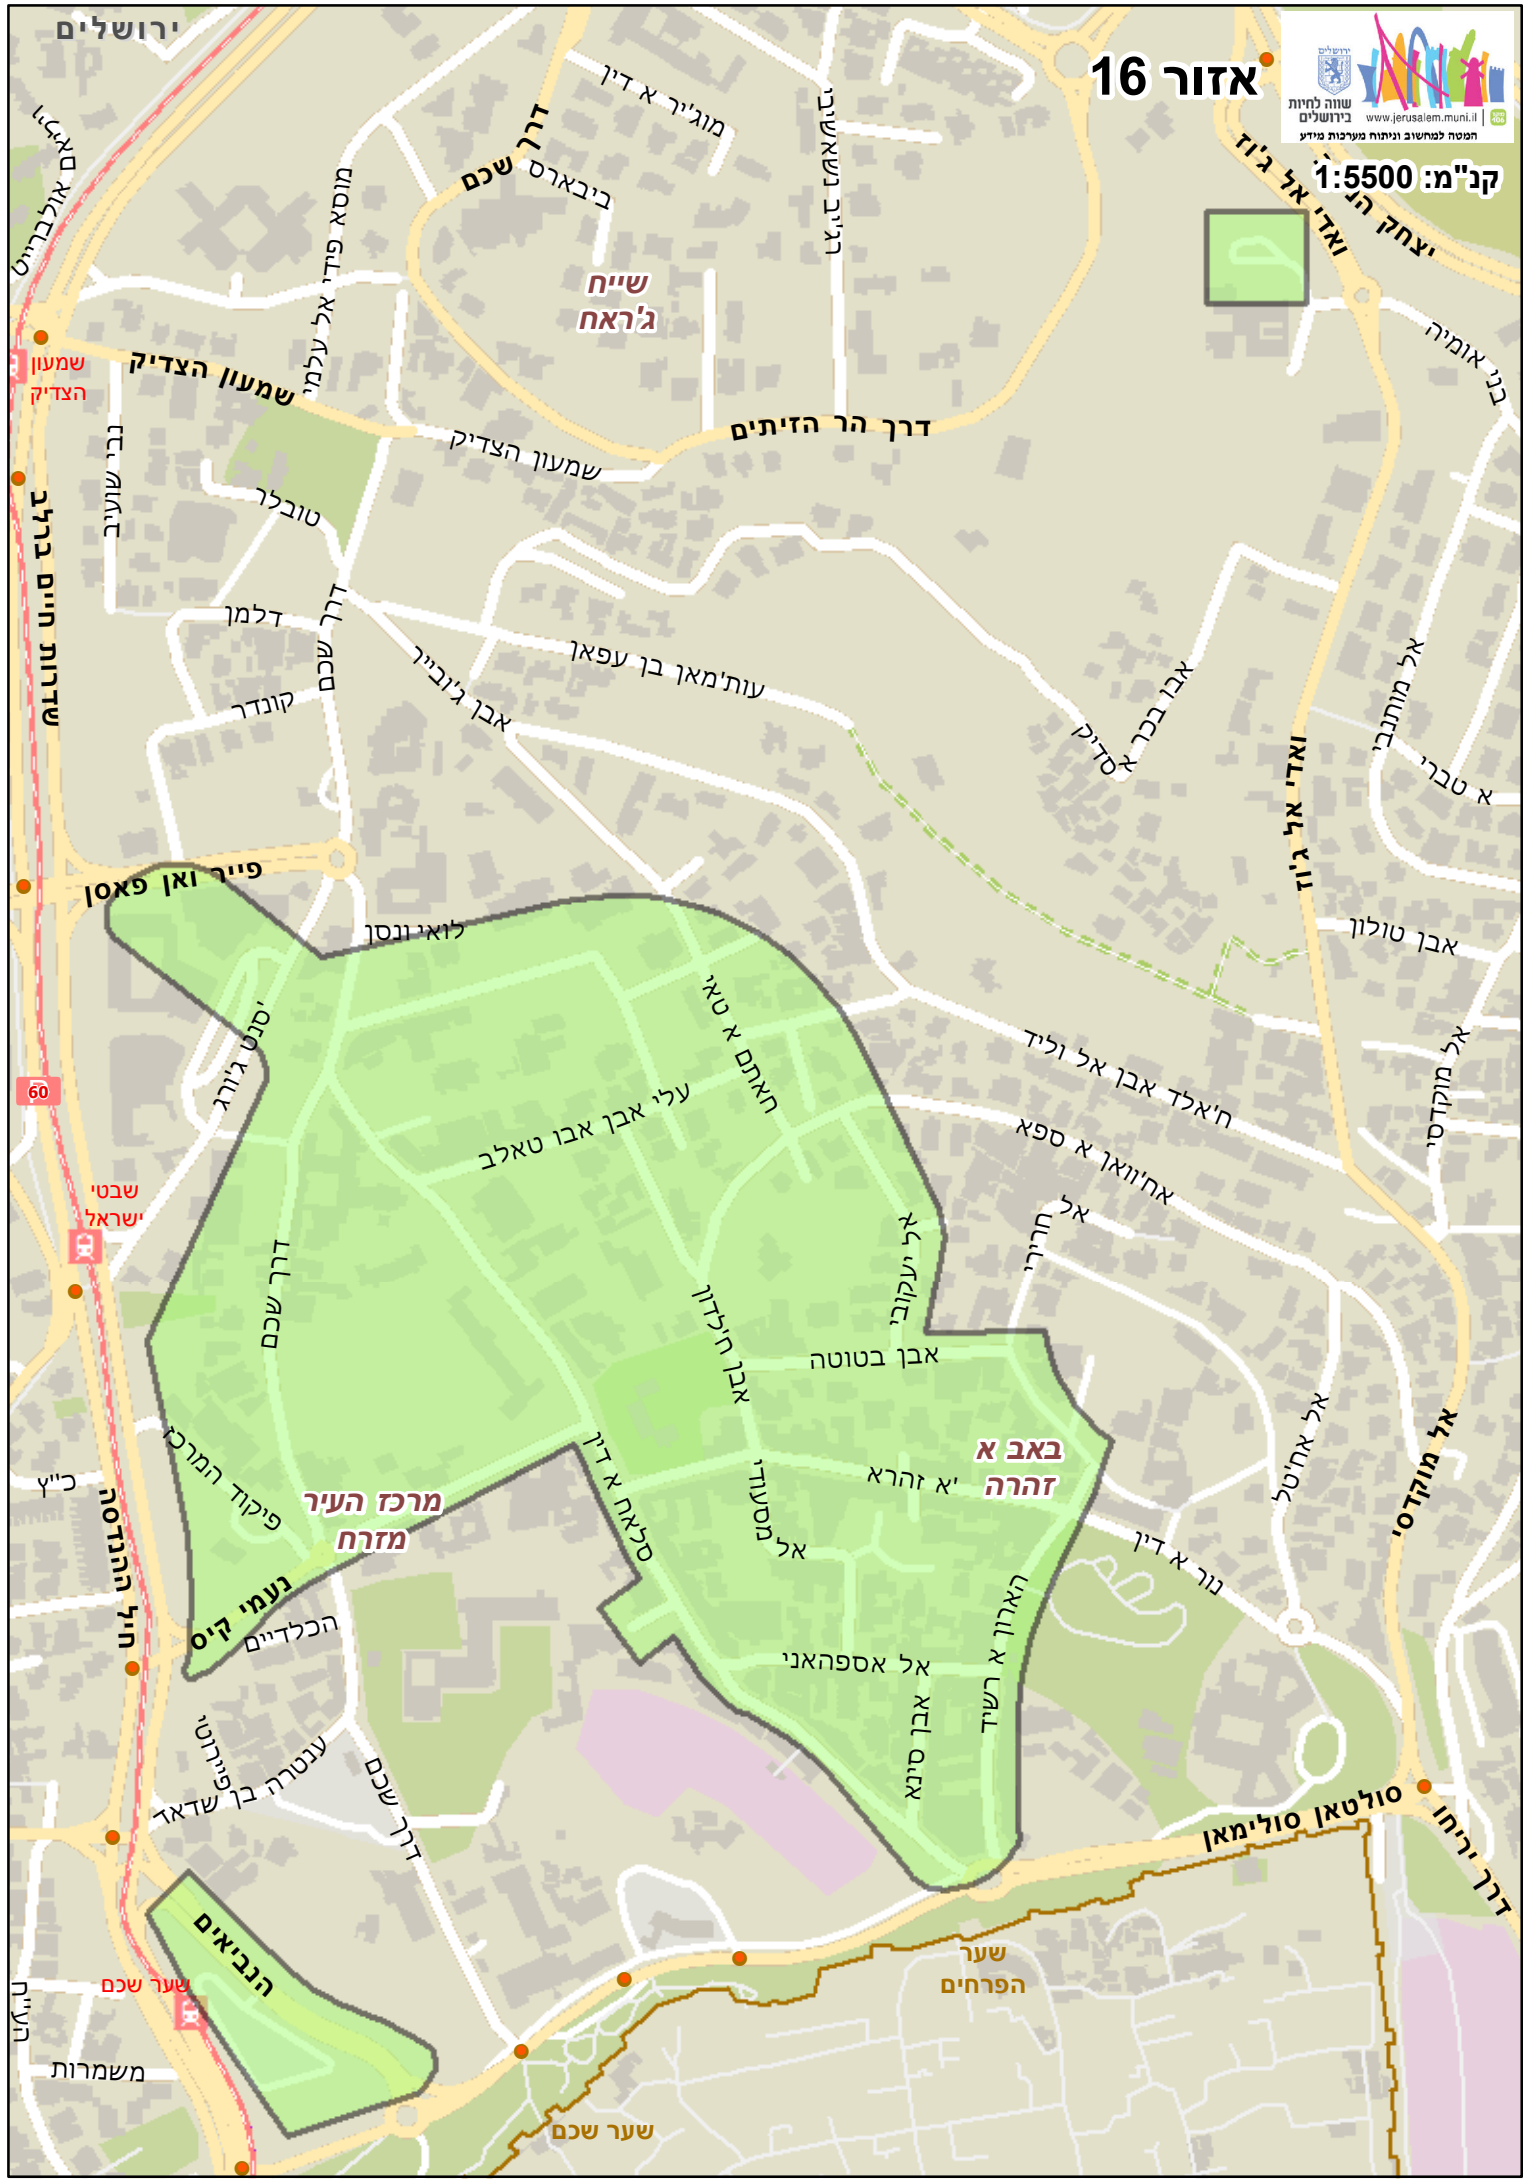

אזור 16

ירושלים

ס'אלאס
א'ולברייט
שמעון הצדיק
נבי שועיב
שדרת סייט זוטלם
60
שבטי ישראל
כ"ץ
חיל הנדסה
הנביאים
שער שכם
משמרות

מוסא פידי אל עלמי
שמעון הצדיק
טובלר
דלמן
קונדר
פייר ואן פאסן
לואי ונסן
י'סנט גורג
דרוך שכם
פיקוד המרכז
נעמי קיס
הכלדיים
ענטרה בן פיירוטי
שדאג
דרוך שכם

מוג'יר א דין
ביבארס
דרוך שכם
שיח ג'ראח
שמעון הצדיק
עו'ת'מאן בן עפאן
אבן ג'ונייר
לואי ונסן
דרוך שכם
סלחא א דין
אל ספ'האני
אל אבן סינא

א'סמאשז סי'זא
אבן בכר א'סדיק
א'בן מותנבי
א'בן טולון
א'ל מוקדסי
ח'אלד אבן אל וליד
א'חיוואן א ספא
אל חרירי
אבן בטוטה
אל י'עקובי
אבן ת'לדון
אל מ'סעו'וי
הארון א רשיד

בני אומיה
א'בן מותנבי
א'בן טולון
א'ל מוקדסי
א'ל אח'יסל
נור א דין
סולטאן סולימאן
שער הפרחים
שער שכם

א'בן מותנבי
א'בן טולון
א'ל מוקדסי
ח'אלד אבן אל וליד
א'חיוואן א ספא
אל חרירי
אבן בטוטה
אל י'עקובי
אבן ת'לדון
אל מ'סעו'וי
הארון א רשיד