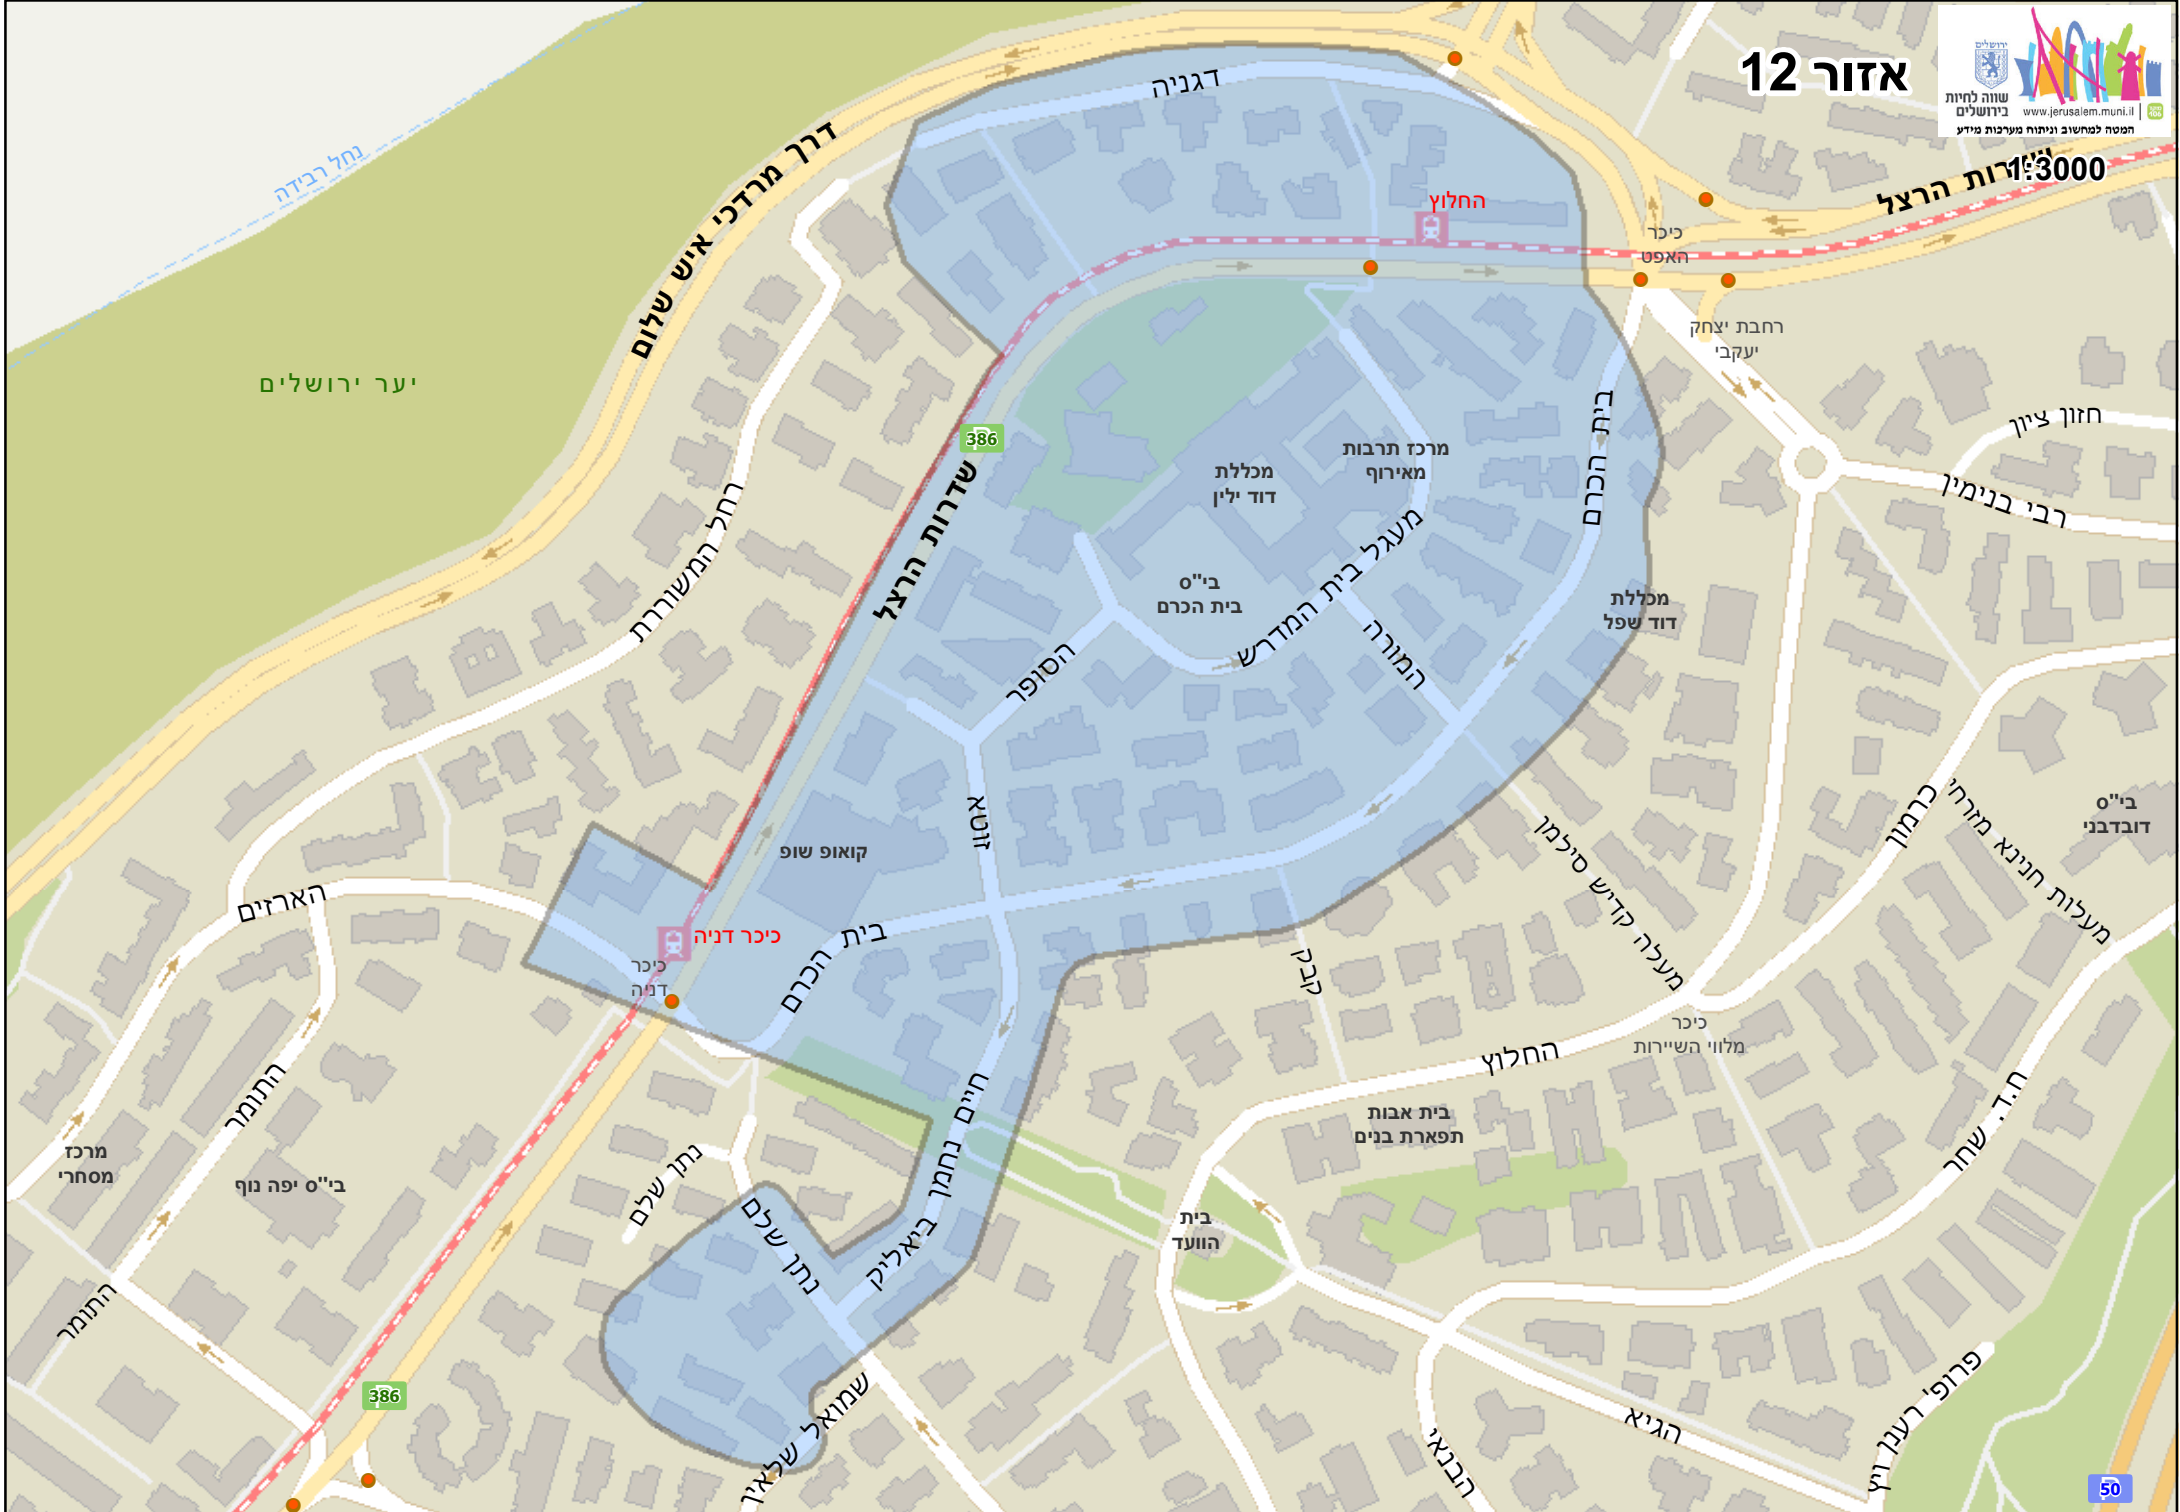

# אזור 12

יער ירושלים

נמל רבידה

3000 אורות הרצל

דגניה

החלוץ

כיכר האפט

רחבת יצחק יעקבי

חזון ציון

רבי בנימין

בית הכרם

מרכז תרבות מאירוף

מכללת דוד ילין

בית הכרם בי"ס

מעגל בית המדרש המורה

מכללת דוד שפל

שדרות הרצל

386

הסופר

זוטא

קואופ שופ

בית הכרם

כיכר דניה

כיכר דניה