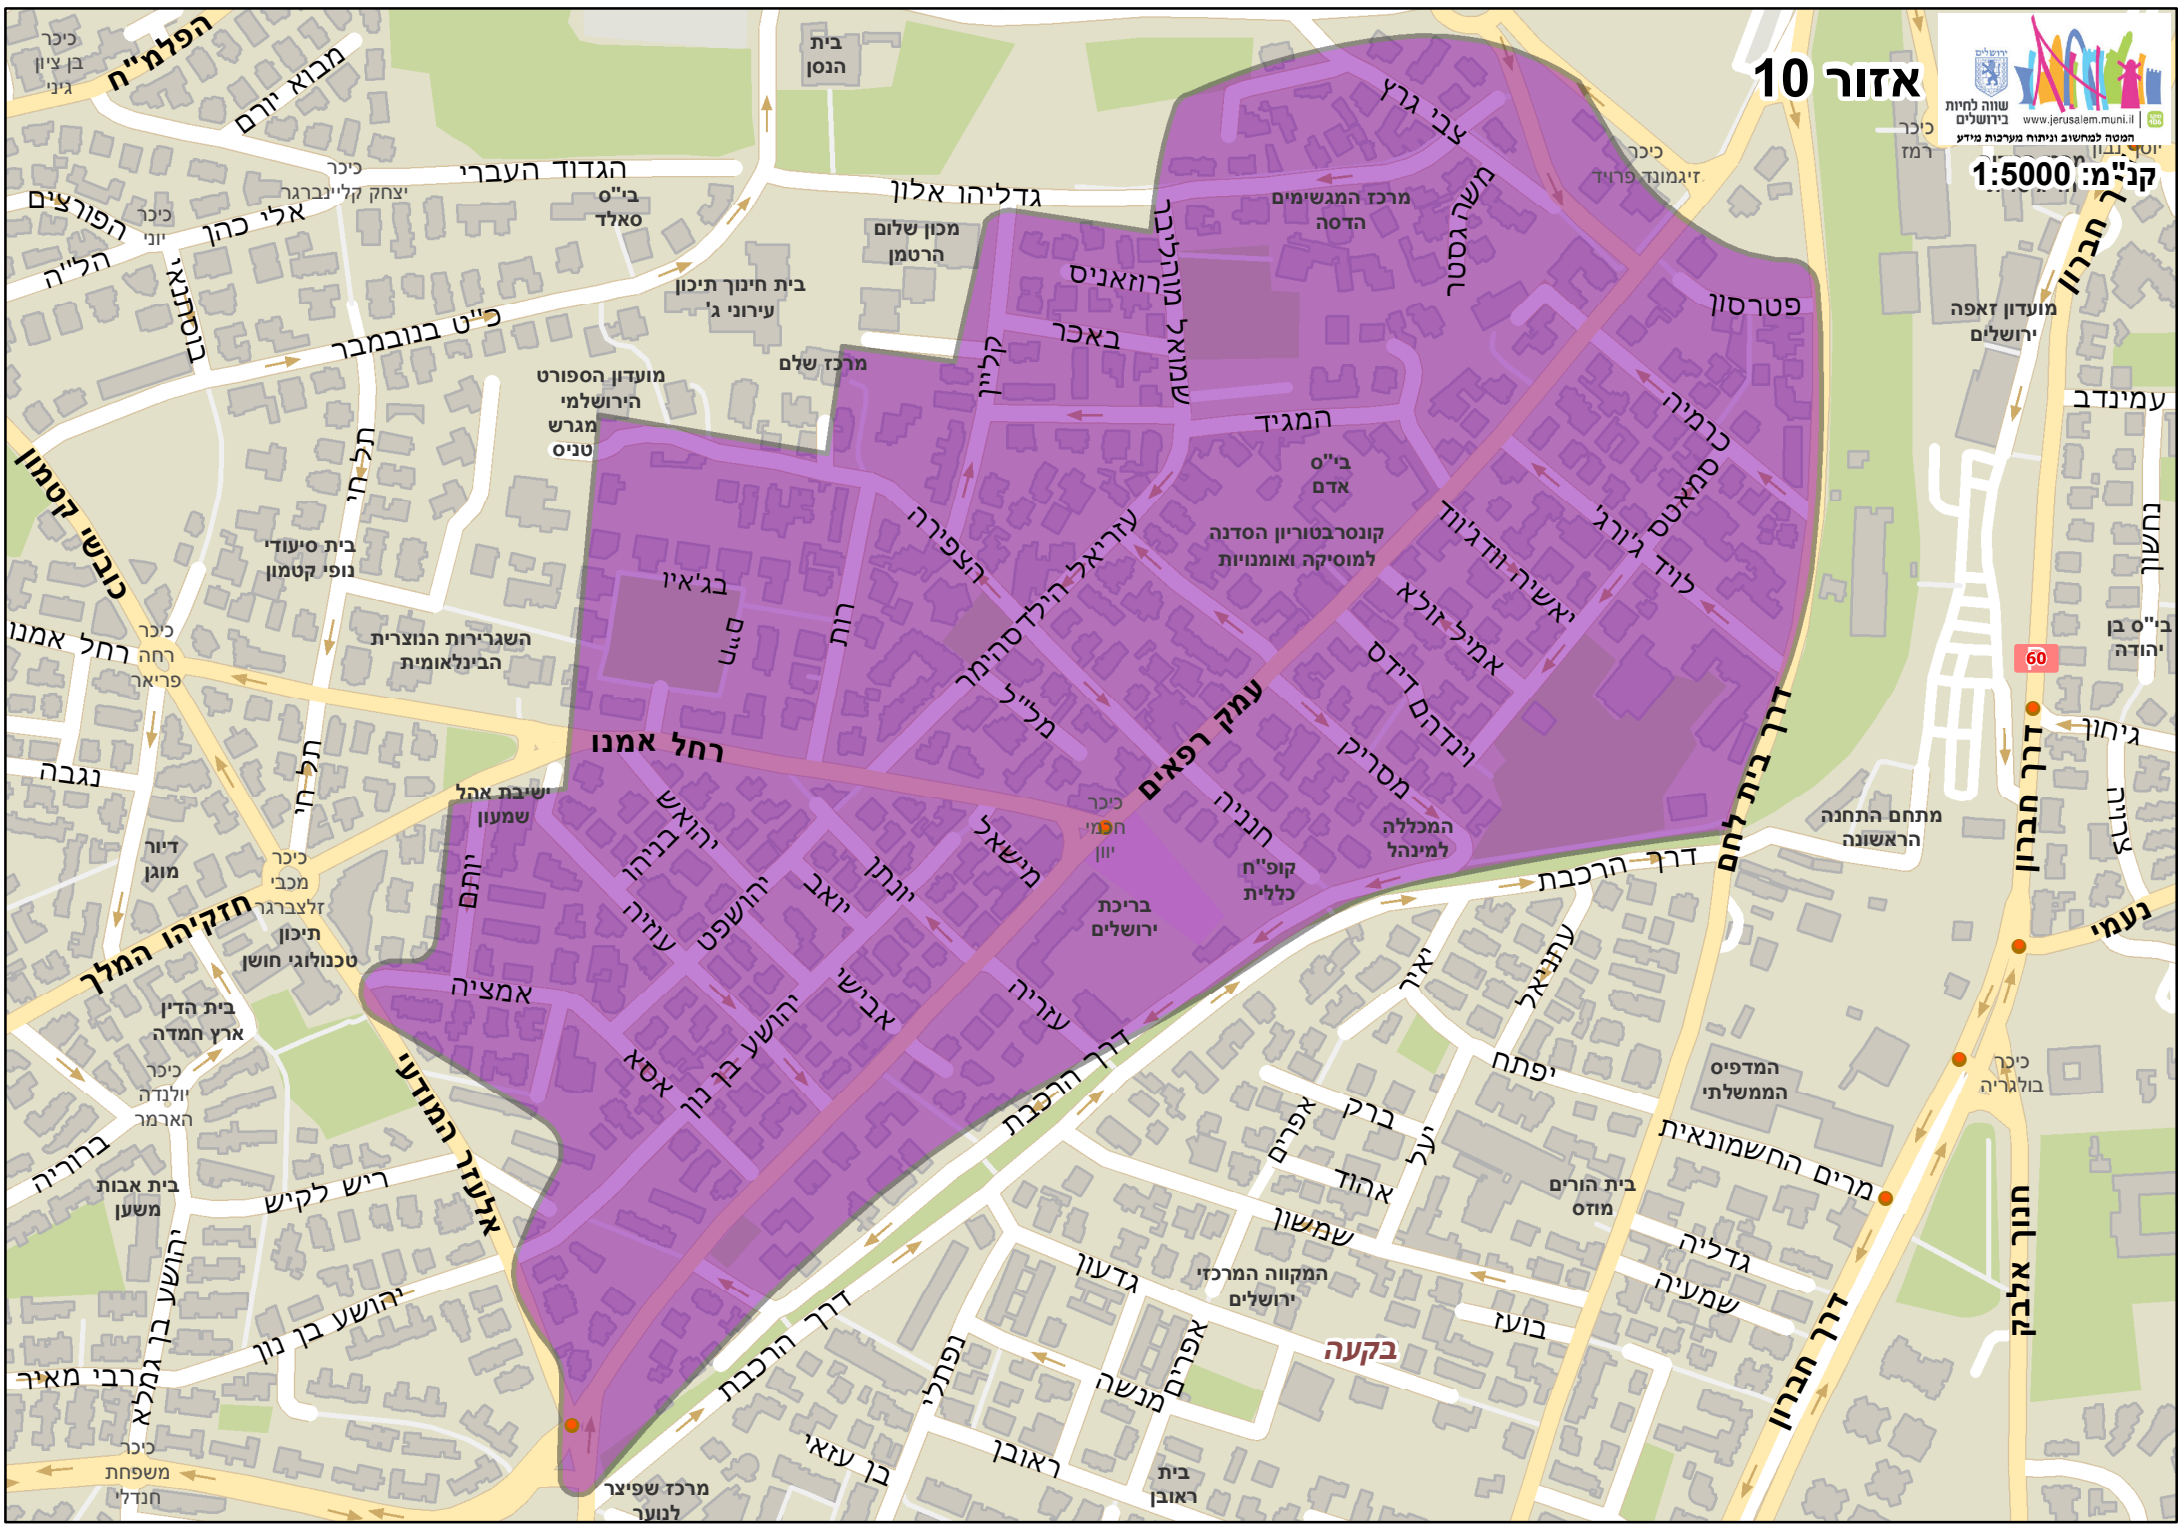

אזור 10

60

בקעה

הפלמ"ח
מבוא יורם
הגדוד העברי
הפורצים
הל"ה
ברסנאי
כ"ט בנובמבר
תל חי
נופי קטמון
השגרירות הנוצרית
הבינלאומית
רחל אמנו
נגבה
חזקיהו המלך
בחריה
אלעזר המודע
רשב"ל
מרכז שפיצר
לנוער

כיכר
בן ציון
כיכר
אלי כהן
כיכר
יחזקאל קליינברגר
בי"ס
סאלד
בית חינוך תיכון
עירוני ג'
מרכז שלם
מועדון הספורט
הירושלמי
מגרש
טניס
בג"איו
סייט
רחה
פריאר
דיור
מוגן
מכבי
זלצברגר
תיכון
טכנולוגי חושן
בית חמד
ארץ חמד
כיכר
יולדה
הארמז
בית אבות
משען
יהושע בן נון
יהושע בן נון
רש לקיש
מרים החשמונאית
גדליה
שמעיה
בית הוריים
מוזס