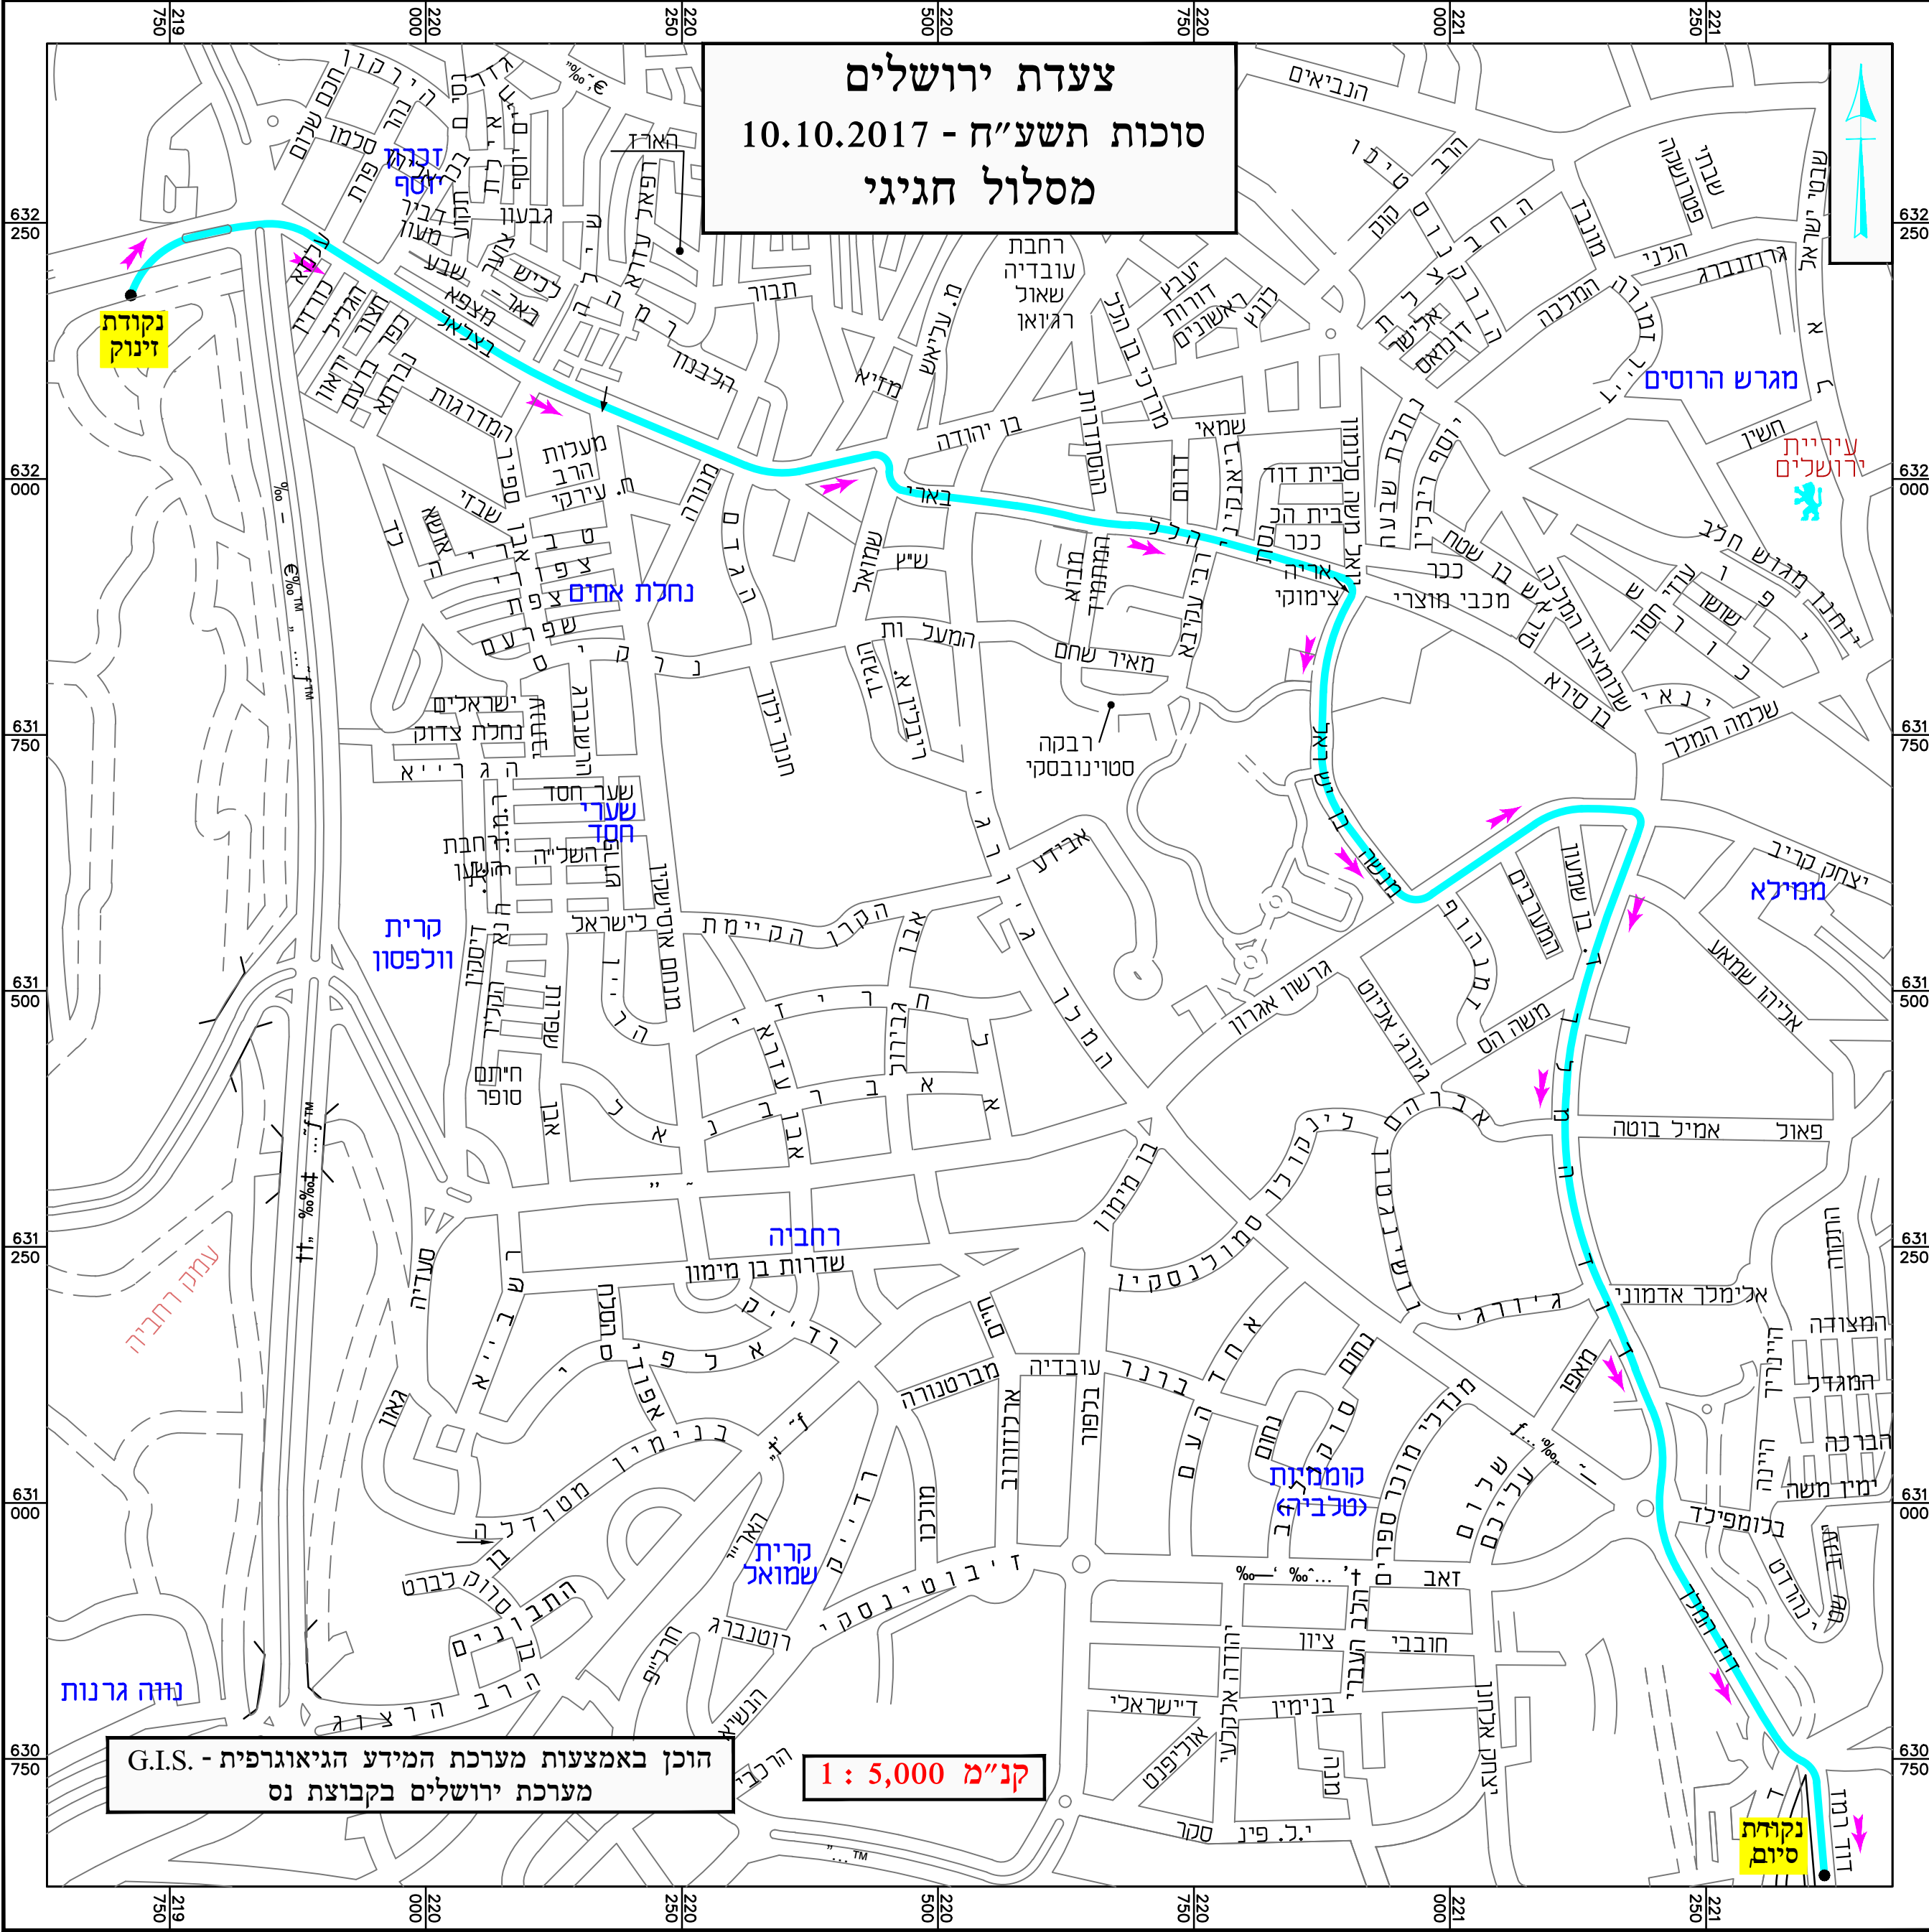

**צעדת ירושלים**  
**סוכות תשע"ח - 10.10.2017**  
**מסלול חגיגי**

G.I.S. - הוכן באמצעות מערכת המידע הגיאוגרפית - מערכת ירושלים בקבוצת נס

קנ"מ 1 : 5,000